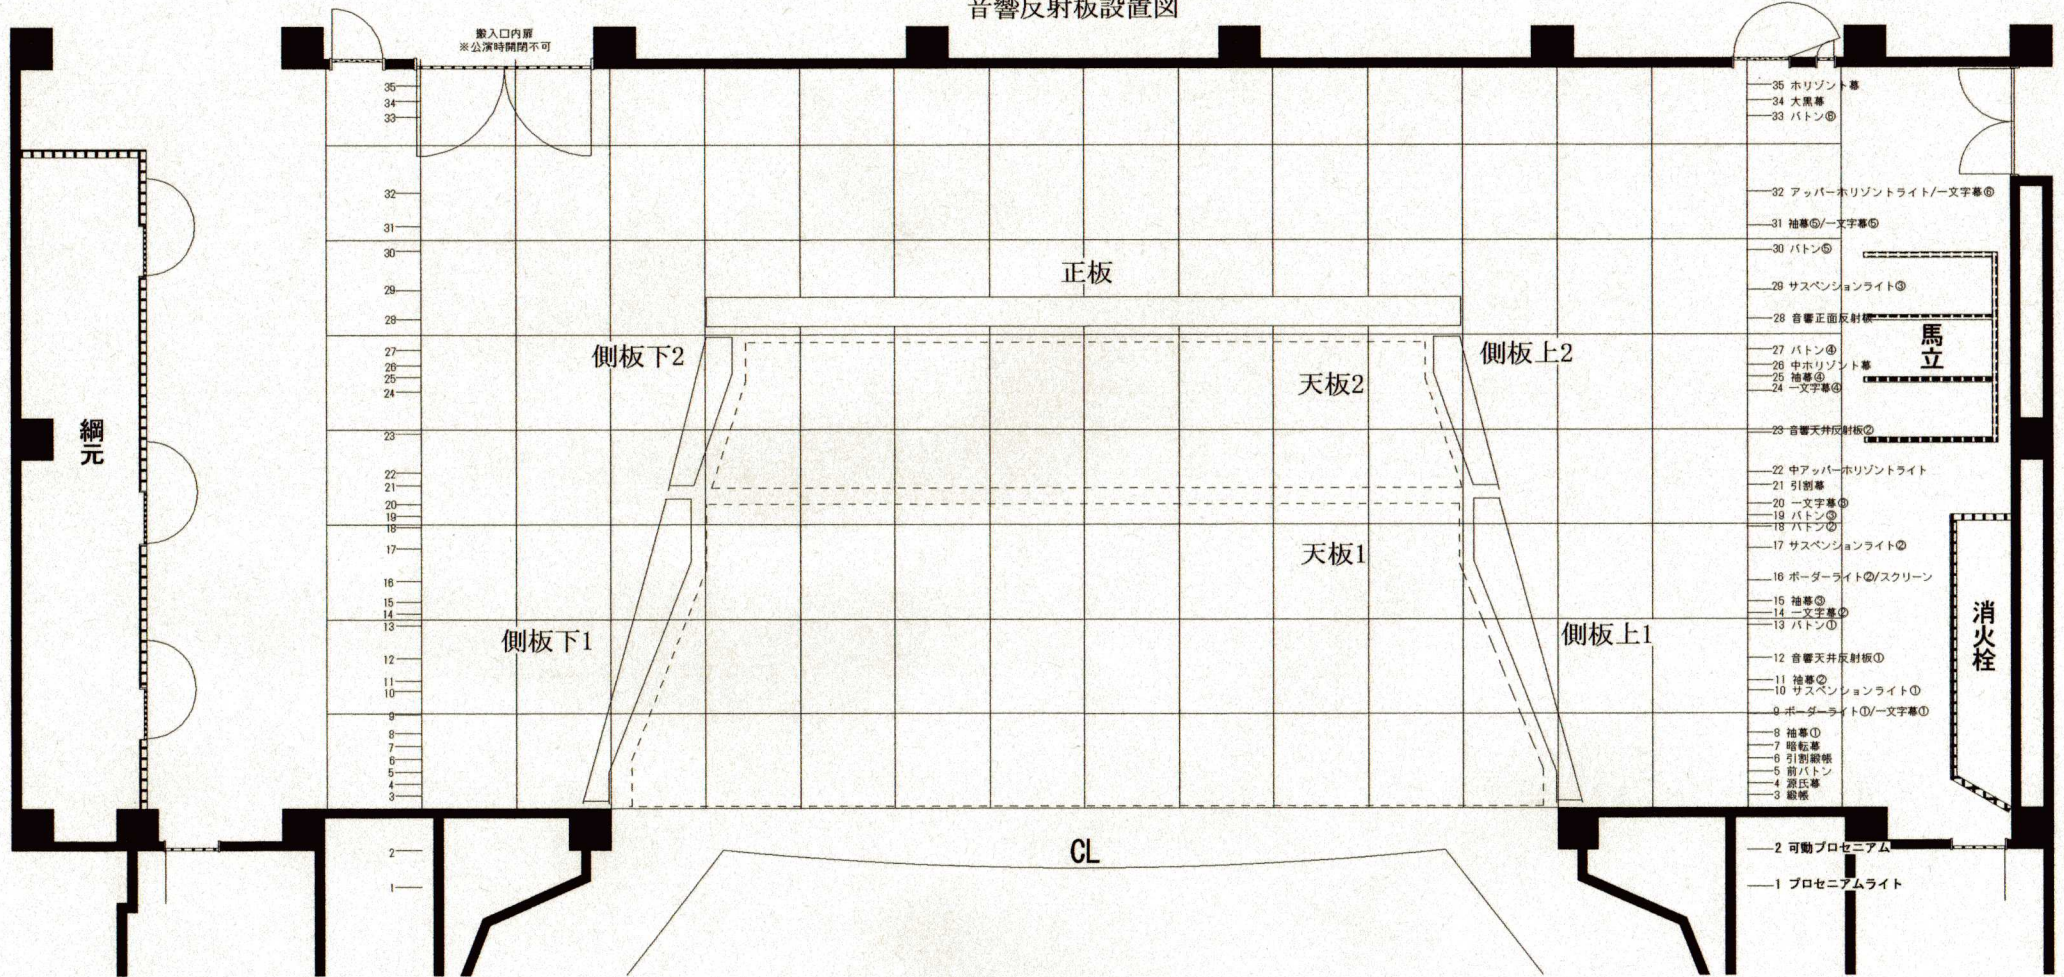

太田市新田文化会館・総合体育館【エアリスホール】

〒370-0341 群馬県太田市新田金井町607
 TEL 0276-57-2222
 FAX 0276-57-2252

音響反射板設置図

注意
 ※音響反射板設置中は緞帳使用できません。

DATA
 側板扉開口部 H2,100×W1,150
 舞台前:maxH9,000/minH7,200 (可動プロセニアム昇降可能) ×W18,000
 舞台奥寸法:H7,000×W12,000